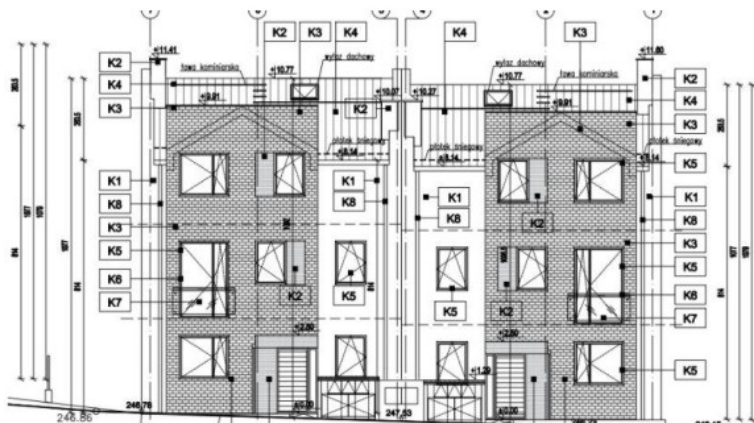

DZIAŁKA NA SPRZEDAŻ

Cena:
1 600 000 PLNPowierzchnia:
1 850 m²Przeznaczenie:
budownictwo jedno...

DZIAŁKA z PnB - Bunscha RUCZAJ

Numer oferty	15862
Typ transakcji	sprzedaż
Cena	1 600 000 pln
Powierzchnia	1 850 m ²
Cena za m ²	865 pln / m ²
Przeznaczenie	budownictwo jednorodzin...

OPIS OFERTY

DO SPRZEDANIA DZIAŁKA
Z PNB pod zabudowę jednorodziną.

6 MIESZKAŃ- 3 BUDYNKI DWULOKALOWE !!!

Powierzchnia działki ok 18 ar.
PUM - 1060 m² (6 lokali mieszkalnych)

LOKALIZACJA: PODGÓRZE- RUCZAJ- rejon ul. Bunscha